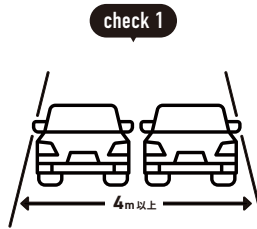

! お届け先の道路状況の確認をお願いします。
 ※お届けの最終的な可否は配送会社の判断になります。

📏 トラックサイズの目安

4t車

4t ロング / 4t ショート / 4t ワイドなど配送会社が使用している車両によってサイズは変わります。

✅ 事前にご確認ください

目安として道幅が
4m 以上必要

大型貨物自動車等通行止めの
標識がないか

大きなカーブ・曲がり角・
電信柱がないか